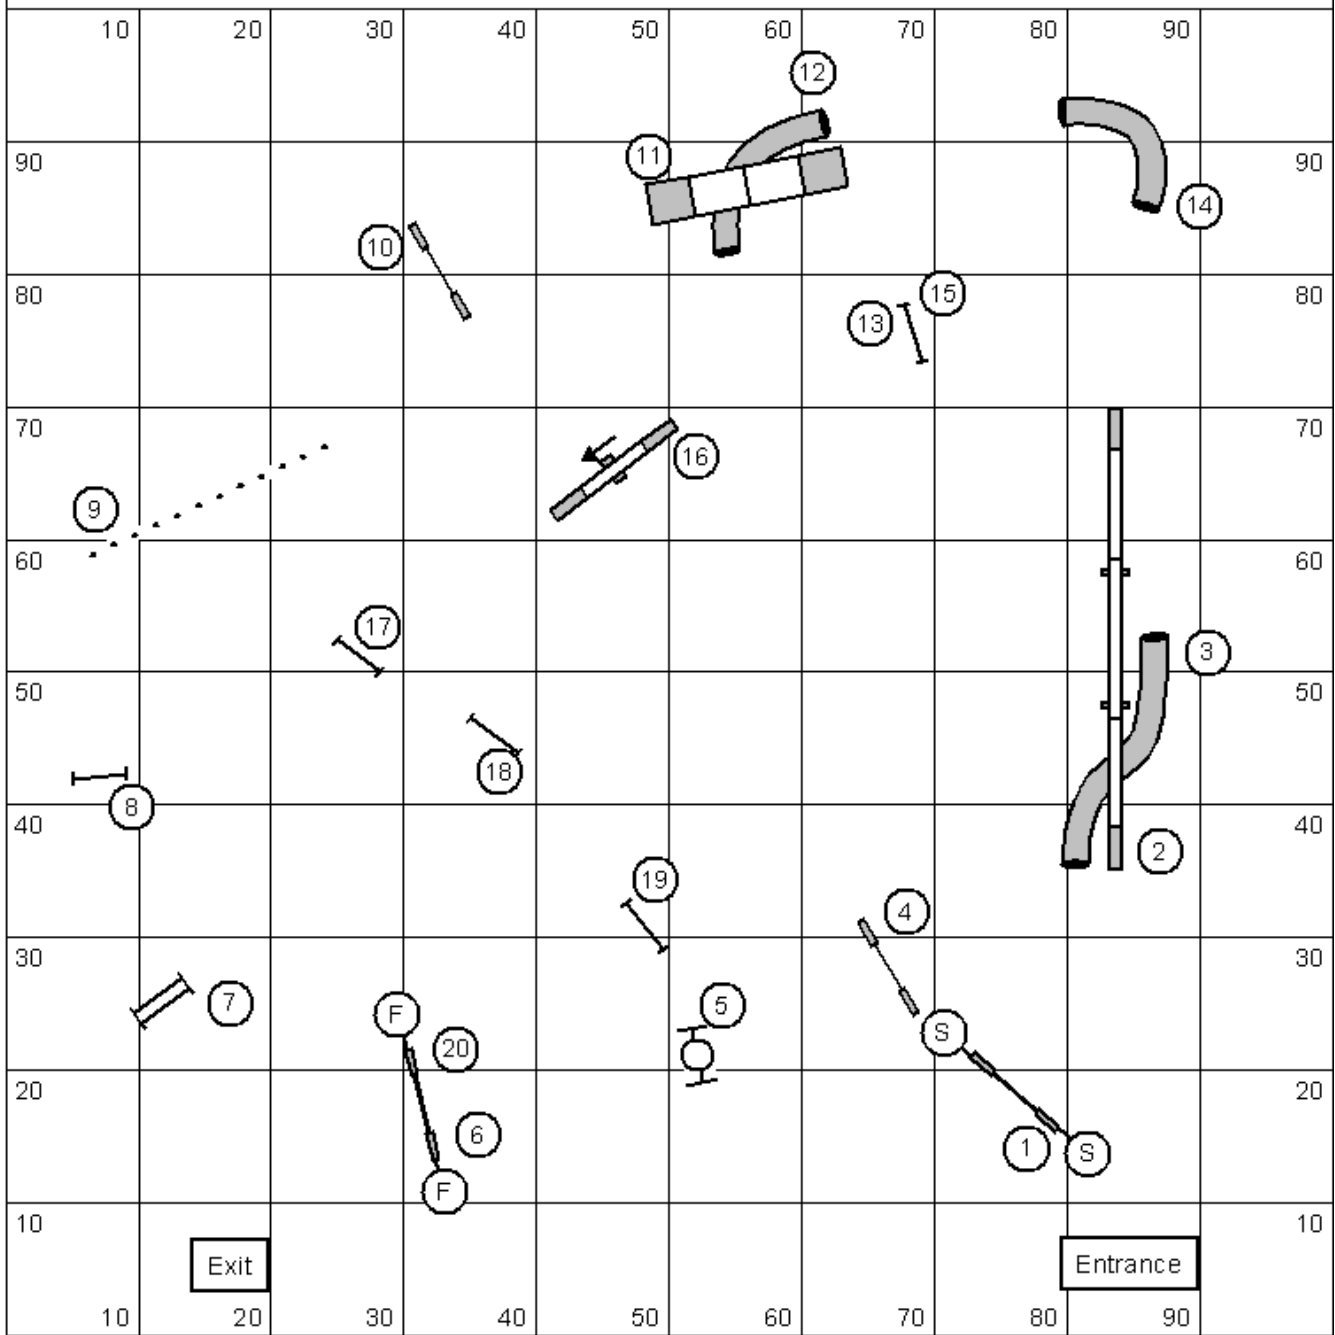

Zacharatos Standard

SCT

Open = 3.25 yds/sec Mini = 2.85 yds/sec

Standard _____ Mini Standard _____ Vets _____ Mini Vets _____

Yardage _____ MCT _____